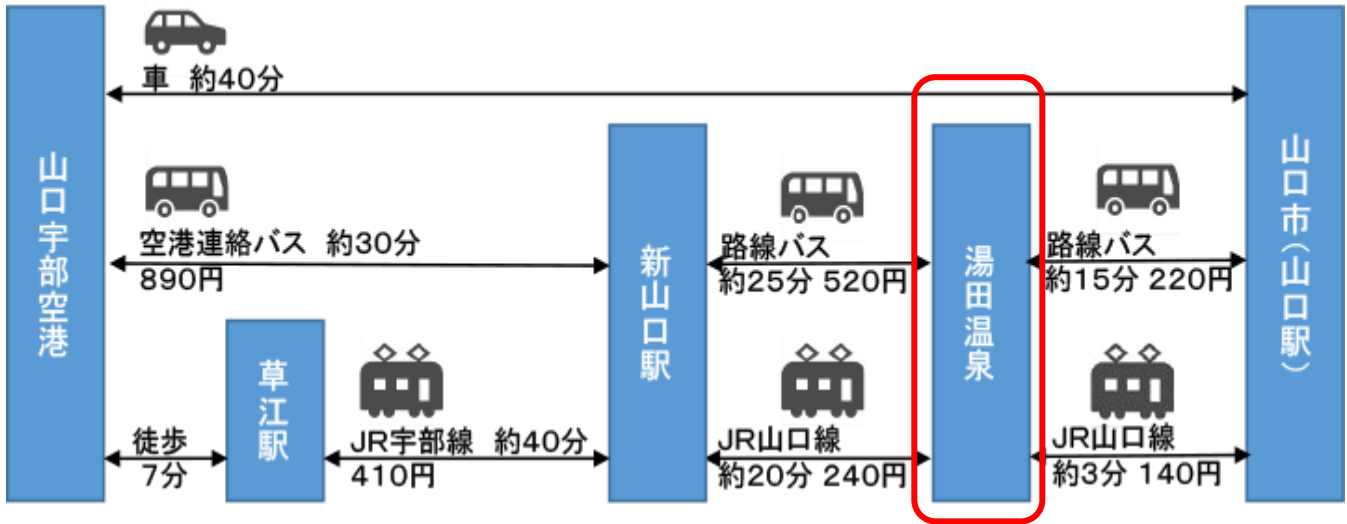

山口宇部空港からのアクセス

湯田温泉駅から会場までのルート

《湯田温泉周辺MAP》