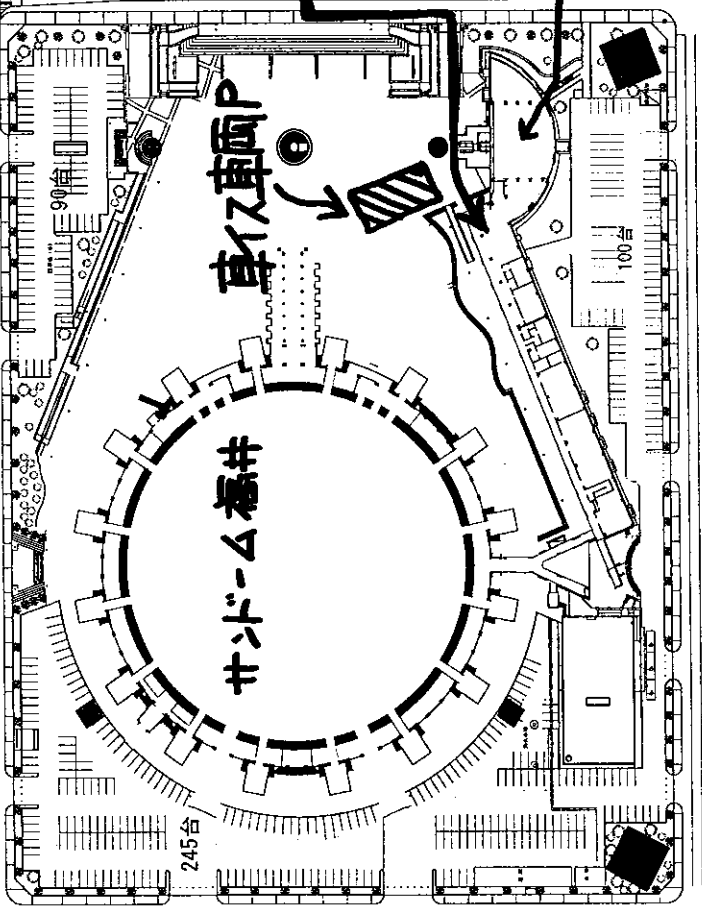

サンドーム福井小ホールまでのご案内

サンドーム福井

〒915-0096 越前市瓜生町 5-1-1

TEL 0778-21-3106・52-0100 FAX 0778-21-2100

交通のご案内 徒歩 / JR 鯖江駅から約 15 分 福井鉄道 上鯖江 (サンドーム) 駅から約 15 分
 タクシー / JR 鯖江駅から約 3 分 JR 武生駅から約 10 分
 自動車 / 北陸自動車 鯖江 I.C. から約 5 分 武生 I.C. から約 7 分

赤い羽根パートナーミーティング会場 & 駐車場のご案内
 (日時: 10月17日(土) 会場: サンドーム福井・小ホール)

サンドーム福井
 駐車場配置図

駐車台数 約1,800台
 大型 8台

県道 武生鯖江線

JR北陸線

P 約140台
 約2,992m²

P 約400台
 約8,935m²

P 約70台
 約1,585m²

P 約250台
 約5,508m²

駐車場

専ス車両P

会場: 2F小ホール
 水田

水田

水田

水田