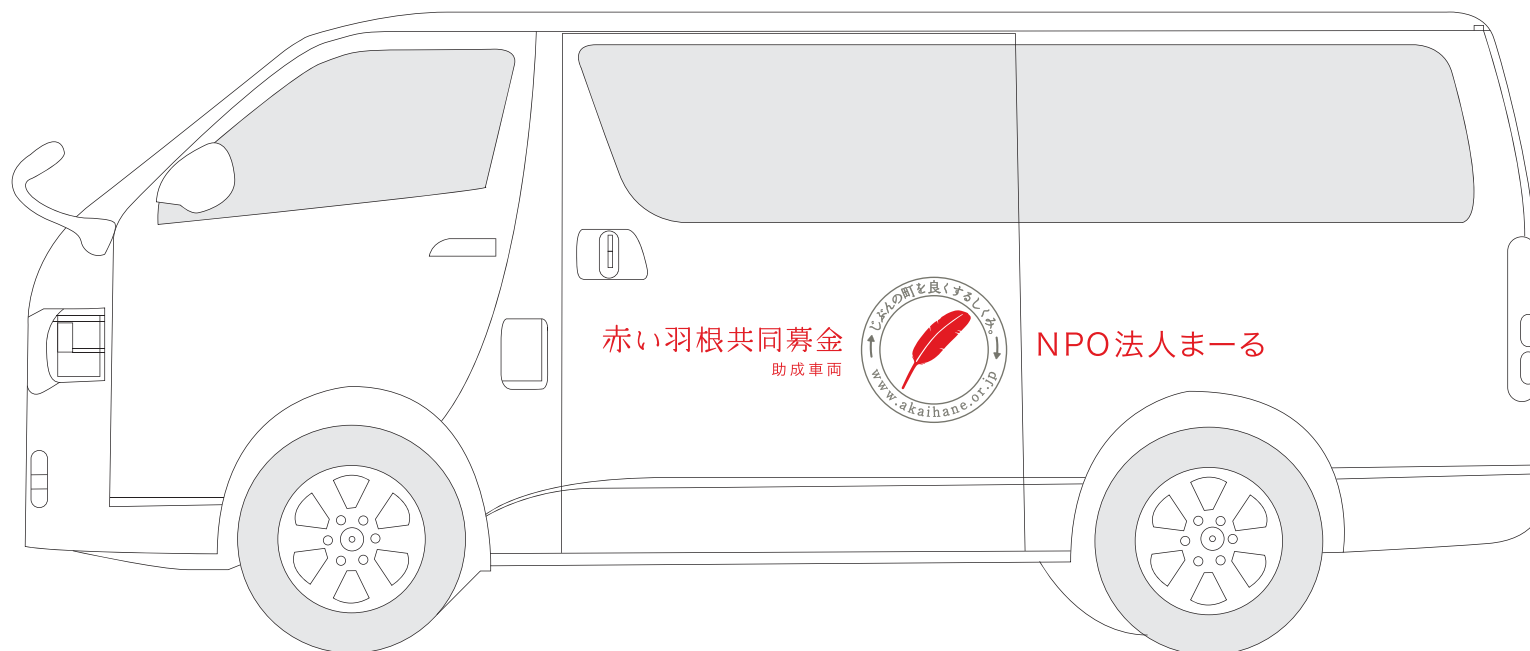

赤い羽根共同募金
助成車両

NPO法人まーる

共通マーク

各団体名

※車両のボディカラーは白がおすすめです。

白がむずかしい場合、マークの赤色がよく

みえるシルバーやベージュなどの色を選んでください。

赤い羽根共同募金
助成車両

NPO法人まーる

共通マーク

各団体名

※車両のボディカラーは白がおすすめです。

白がむずかしい場合、マークの赤色がよく見えるシルバーやベージュなどの色を選んでください。

赤い羽根共同募金
助成車両

NPO法人まーる

※車両のボディカラーは白がおすすめです。
白がむずかしい場合、マークの赤色がよく
みえるシルバーやベージュなどの色を選んでください。