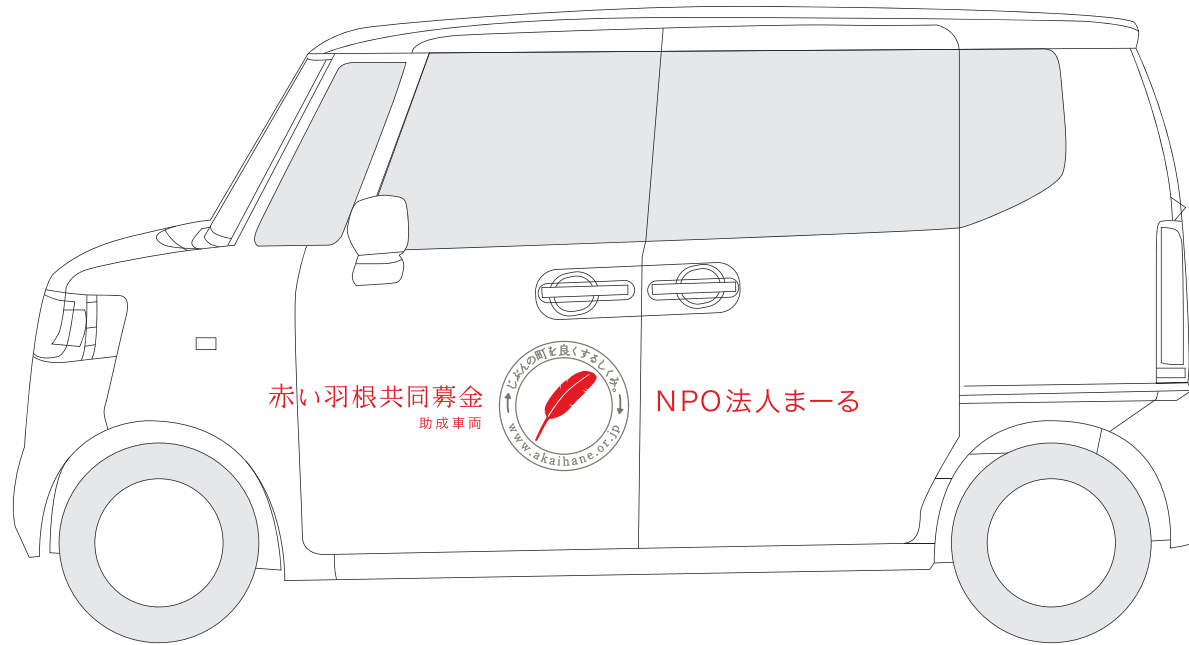

赤い羽根共同募金
助成車両

NPO法人まーる

共通マーク

各団体名

※車両のボディカラーは白がおすすめです。

白がむずかしい場合、マークの赤色がよく

みえるシルバーやベージュなどの色を選んでください。

赤い羽根共同募金
助成車両

NPO法人まーる

共通マーク

各団体名

※車両のボディカラーは白がおすすめです。

白がむずかしい場合、マークの赤色がよく見えるシルバーやベージュなどの色を選んでください。

赤い羽根共同募金
助成車両

NPO法人まーる

※車両のボディカラーは白がおすすめです。
白がむずかしい場合、マークの赤色がよく
みえるシルバーやベージュなどの色を選んでください。